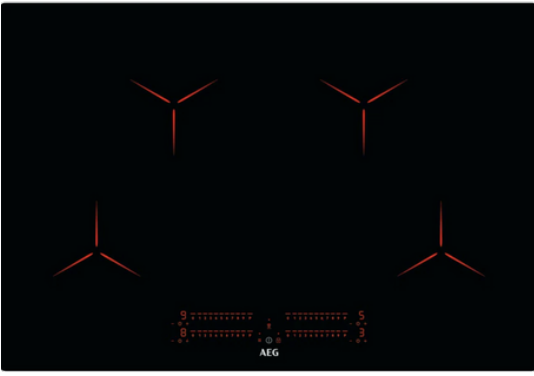

AEG SPANHELLUBORÐ IPE84531IB

Vrn. HT949 597 542

Gerð: MaxiSense PureBlack án ramma

Spanhellur (Induction) niðurfellanlegt

Ytrimál í mm: 770x510x49

Gatmál í mm: 750x490x49

Útskurðarradíus: 5°/10°

Heildarafli: 7350w

4 hellur "Zone free" 12,5-21cm. 2300w/Power 3200w

Eftirhitagaumljós

"DirekTouch Slider" snertirofar

"Boosterfunktion" mikill hiti á skömmum tíma

"Stop&Go" gerir hlé á eldun

"Hob2Hood" virkni, sjálfvirk tenging á milli helluborðs og víftu

"Automatic" stilling: Hellan fer á hæðsta styrk í ákveðin tíma, lækkar síðan á valda stillingu

Hægt að læsa helluborðinu / barnlæsing

Tímastillir á öllum hellum: Hellan slekkur á sér þegar völdum tíma er náð

Gefur frá sér hljóðmerki sem hægt er að taka af

Sjálfvirk öryggisslökkvun

Verð: 219.900.-