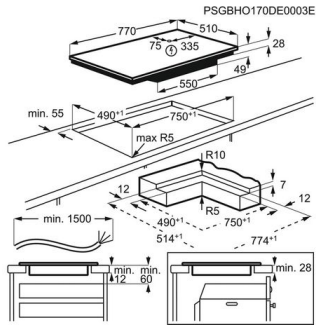

AEG SPANHELLUBORÐ IPE84531IB

Vrn. HT949 597 542

Gerð: MaxiSense PureBlack án ramma

Spanhellur (Induction) niðurfellanlegt

Ytrimál í mm: 770x510x49

Gatmál í mm: 750x490x49

Útskurðarradíus: 5°/10°

Heildarafli: 7350w

4 hellur "Zone free" 12,5-21cm. 2300w/Power 3200w

Eftirhitagaumljós

"DirekTouch Slider" snertirofar

"Boosterfunktion" mikill hiti á skömmum tíma

"Stop&Go" gerir hlé á eldun

"Hob2Hood" virkni, sjálfvirk tenging á milli helluborðs og víftu

"Automatic" stilling: Hellan fer á hæðsta styrk í ákveðin tíma, lækkar síðan á valda stillingu

Hægt að læsa helluborðinu / barnlæsing

Tímastillir á öllum hellum: Hellan slekkur á sér þegar völdum tíma er náð

Gefur frá sér hljóðmerki sem hægt er að taka af

Sjálfvirk öryggisslökkvun

Verð: 219.900.-