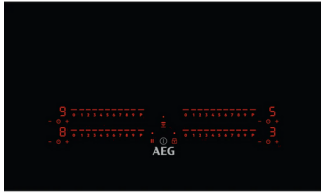

AEG SPANHELLUBORÐ IPE84531IB

Vrn. HT949 597 542

Gerð: MaxiSense PureBlack án ramma

Spanhellur (Induction) niðurfellanlegt

Ytrimál í mm: 770x510x49

Gatmál í mm: 750x490x49

Útskurðarradíus: 5°/10°

Heildarafli: 7350w

4 hellur "Zone free" 12,5-21cm. 2300w/Power 3200w

Eftirhitagaumljós

"DirekTouch Slider" snertirofar

"Boosterfunktion" mikill hiti á skömmum tíma

"Stop&Go" gerir hlé á eldun

"Hob2Hood" virkni, sjálfvirk tenging á milli helluborðs og víftu

"Automatic" stilling: Hellan fer á hæðsta styrk í ákveðin tíma, lækkar síðan á valda stillingu

Hægt að læsa helluborðinu / barnlæsing

Tímastillir á öllum hellum: Hellan slekkur á sér þegar völdum tíma er náð

Gefur frá sér hljóðmerki sem hægt er að taka af

Sjálfvirk öryggisslökkvun

Verð: 219.900.-