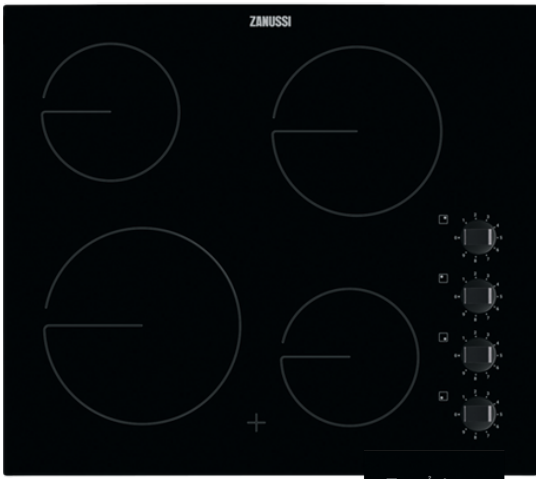

## ZANUSSI KERAMIK HELLUBORÐ ZHRN640K

Vrn. HZ949 492 408

Keramikhellur niðurfellanlegt

Fjórar hellur

Eftirhitagaumljós

Fremri vinstri hella 210mm. 2300W

Aftari vinstri hella 145mm 1200W

Fremri hægri hella 145mm 1200W

Aftari hægri hella 180mm 1800W

Afl: 6500W

Útskurðarradíus: 5°

Tækjamál í mm:590x520x38

Innb.mál í mm:560x490

Verð: 69.900.-