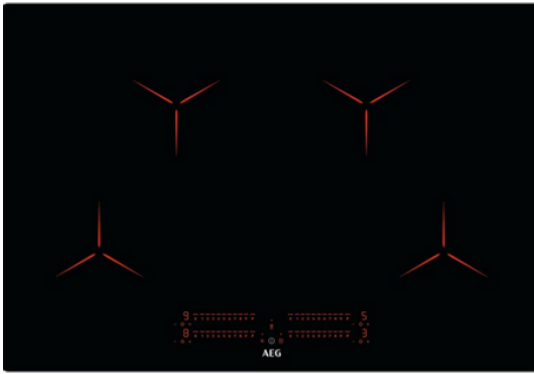

AEG SPANHELLUBORÐ IPE84531IB

Vrn. HT949 597 621

Gerð: MaxiSense PureBlack án ramma

Spanhellur (Induction) niðurfellanlegt

Ytrimál í mm: 770x510x49

Gatmál í mm: 750x490x49

Útskurðarradíus: 5°/10°

Heildarafl: 7350w

4 hellur "Zone free" 12,5-21cm. 2300w/Power 3200w

Eftirhitagaumljós

"DirekTouch Slider" snertirofar

"Boosterfunktion" mikill hiti á skömmum tíma

"Stop&Go" gerir hlé á eldun

"Hob2Hood" virkni, sjálfvirk tenging á milli helluborðs og viftu

"Automatic" stilling: Hellan fer á hæðsta styrk í ákveðin tíma, lækkar síðan á valda stillingu

Hægt að læsa helluborðinu / barnlæsing

Tímastillir á öllum hellum: Hellan slekkur á sér þegar völdum tíma er náð

Gefur frá sér hljóðmerki sem hægt er að taka af

Sjálfvirk öryggisslökkvun

Verð: 219.900.-