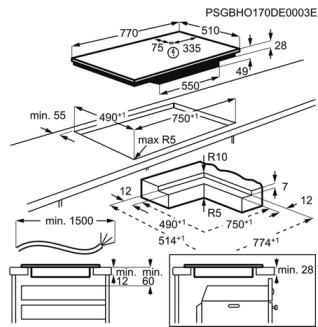

AEG SPANHELLUBORÐ IPE84531IB

Vrn. HT949 597 621

Gerð: MaxiSense PureBlack án ramma

Spanhellur (Induction) niðurfellanlegt

Ytrimál í mm: 770x510x49

Gatmál í mm: 750x490x49

Útskurðarradíus: 5°/10°

Heildarafl: 7350w

4 hellur "Zone free" 12,5-21cm. 2300w/Power 3200w

Eftirhitagaumljós

"DirekTouch Slider" snertirofar

"Boosterfunktion" mikill hiti á skömmum tíma

"Stop&Go" gerir hlé á eldun

"Hob2Hood" virkni, sjálfvirk tenging á milli helluborðs og viftu

"Automatic" stilling: Hellan fer á hæðsta styrk í ákveðin tíma, lækkar síðan á valda stillingu

Hægt að læsa helluborðinu / barnlæsing

Tímastillir á öllum hellum: Hellan slekkur á sér þegar völdum tíma er náð

Gefur frá sér hljóðmerki sem hægt er að taka af

Sjálfvirk öryggisslökkvun

Verð: 219.900.-