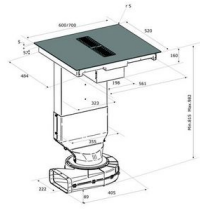

ORMSSON

AIRFORCE SPANHELLUBORÐ ASPIRA BABY 60CM

Vrn. AIRCCASP6006

Gerð: Spanhelluborð án ramma með innbyggðri viftu

Spanhellur (Induction) niðurfellanlegt

Ytrimál í mm: 600x520

Gatmál í mm: 562x484

Útskurðarradíus: 5°

Heildarafli: 7400w

1 hella 21x19cm. 2100w/Power 3000w

1 hella 21x19cm. 1600w/Power 1850w

1 hella 16cm. 1400w

1 hella 16cm. 1400w/Power 2000w

Hægt að samtengja tvær hellur

Eftirhitagaumljós

Snertirofar

"Boosterfunktion" mikill hiti á skömmum tíma

Hægt að læsa helluborðinu / barnalæsing

Sjálfvirk öryggislökkvun

Afköst viftu: 572m³

Hljóðstyrkur dB(A): Lágmark 48, hámark 69

4 hraðar + 2 kraft-hraðar

1 fitusía (má þvo í uppþottavél) kolasía fylgir ekki

Verð: 229.900.-