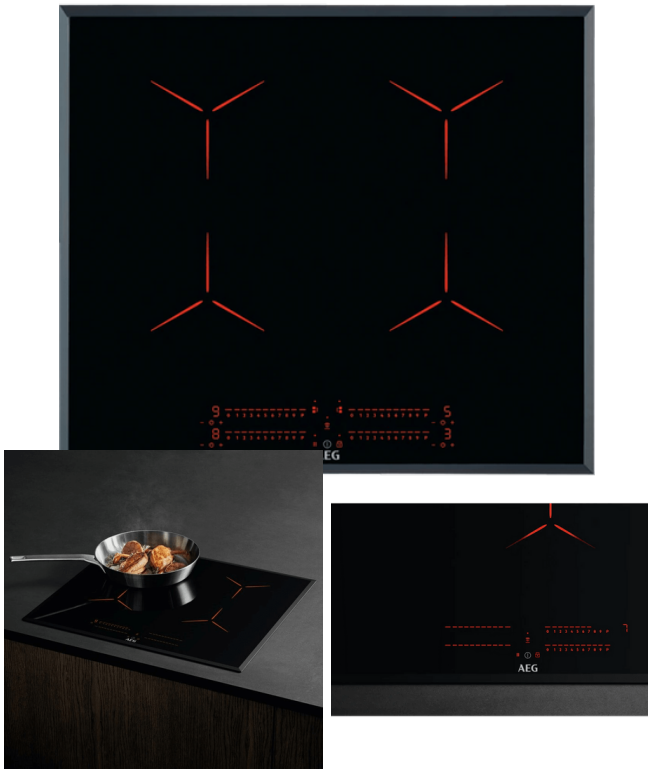

AEG SPANHELLUBORÐ IPE64551FB

Vrn. HT949 597 624

Gerð: Með sniðbrún

Spanhellur (Induction)

Ytrimál í mm: 590x520x44

Gatmál í mm: 560x490x44

Útskurðarradíus: 5°

Heildarafli: 7350w

Fjórar hellur, W/mm : 2300/3200W/180x210mm

Eftirhitagaumljós

"DirekTouch Slider" snertirofar

"Boosterfunktion" mikill hiti á skömmum tíma

"Stop&Go" gerir hlé á eldun

"Hob2Hood" tengist þráðlaust við víftu

"Bridge function" Samtengjanlegar hellur bæði vinstra og hægra megin

"Automatic" stilling: Hellan fer á hæðsta styrk í ákveðin tíma, lækkar síðan á valda stillingu

Hægt að læsa helluborðinu / barnalæsing

Tímastillir á öllum hellum: Hellan slekkur á sér þegar völdum tíma er náð

Gefur frá sér hljóðmerki sem hægt er að taka af

Sjálfvirk öryggisslökkvun