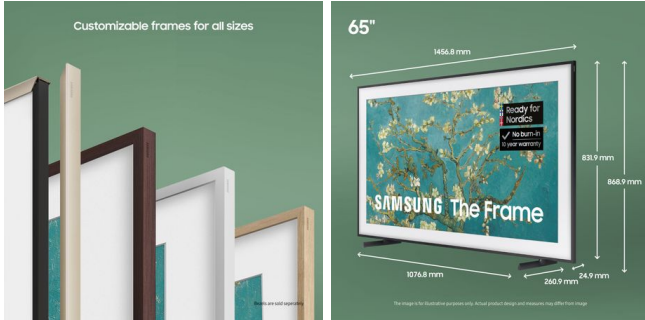

ORMSSON

Auka sending væntanleg - Samsung 65" Frame QLED sjónvarp (2023)

Vrn. SATQ65LS03BGUX

Gerð: QLED FRAME

Sería: LS

Stærð: 65"

Upplausn: 3840 x 2160

Endurnýjunartíðni: 100Hz

Viewing Angle: Wide Viewing Angle

Myndvinnsla: Quantum Processor 4K

PQI: 3400

HDR: Já

HDR 10+: Já

Micro Dimming: Supreme UHD Dimming

Hljóð: 40W / 2.0.2 ch. / Bluetooth Audio,

Smart TV: Tizen

Tuner: DVB-T2/C/S2

Tengingar: One Connect Box - HDMI x4, USB x1, Lan, WIFI, Optical,

eARC: Já

VESA: 400 x 300

Stærð með standi: 1456.8 x 868.9 x 260.9 mm - 22.8 kg

Stærð án stands: 1456.8 x 831.9 x 24.9 mm - 22.4 kg

Stærð á umbúðum: 1614 x 950 x 191 mm - 35.4 kg

Orkuflokkur: G

~~349.990 kr~~ **249.990 kr**

Tengdar vörur

SAMSUNG SOUNDBAR S810B SVARTUR

SAMSUNG SOUNDBAR S811B HVÍTUR

SAMSUNG

Verð: 119.990.-

SAMSUNG

Verð: 119.990.-