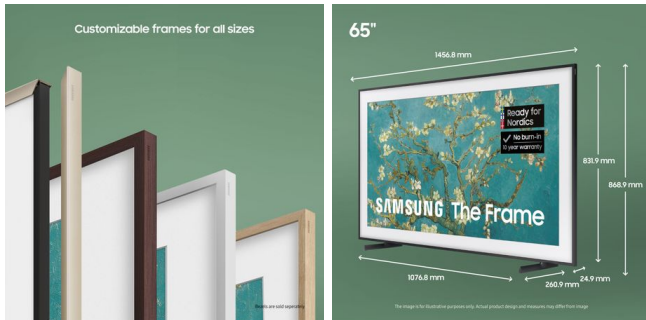

ORMSSON

Samsung 65" Frame QLED sjónvarp (2023)

Vrn. SATQ65LS03BGUXXC

Gerð: QLED FRAME

Sería: LS

Stærð: 65"

Upplausn: 3840 x 2160

Endurnýjunartíðni: 100Hz

Tuner: DVB-T2/C/S2

Tengingar: One Connect Box - HDMI x4, USB x1, Lan, WIFI, Optical,

eARC: Já

VESA: 400 x 300

Stærð með standi: 1456.8 x 868.9 x 260.9 mm - 22.8 kg

Stærð án stands: 1456.8 x 831.9 x 24.9 mm - 22.4 kg

Stærð á umbúðum: 1614 x 950 x 191 mm - 35.4 kg

Orkuflokkur: G

~~349.990 kr~~ **282.232 kr**

Tengdar vörur

SAMSUNG SOUNDBAR S810B SVARTUR

SAMSUNG SOUNDBAR S811B HVÍTUR

SAMSUNG

Verð: 119.990.-