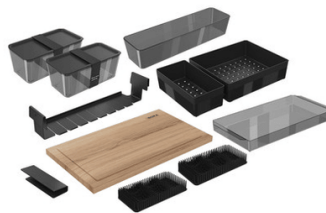

ORMSSON

BORA KÆLI-OG FRYSTISKÁPUR TIL INNBYGGINGAR, 559 x 1770 x 546 mm

Vrn. BORAC178KG\2

Gerð: Innbyggður
Framleiðandi: BORA
Litur: Hvítur, til innbyggingar
Tækjamál HxBxD í mm: 1770x559x546
Innbyggingarmál HxBxD í mm: 1780x560x550
Hámarksþyngd hurðar kæli: 18 Kg
Hámarksþyngd hurðar frystir: 12 Kg
Handfang: Nei
Orkuflokkur: D
Orkunotkun á ári: 207 kWst
Hljóðflokkur: B 34 dB
Kælirými: 175 L
Frystirými: 70 L
Jöfn dreifing á kælingu: Já
NoFrost: Já
Frystigeta á sólarhring: 6 Kg
Hitastig í kæli: +3 til +9°C
Hitastig í frystir: -15 til -26°C
Hraðkæling: Já
Hraðfrysting: Já
Hillufjöld í kæli: 5
Stöðfjöldi í kæli: 2

0 kr

Tengdar vörur

BORA KÆLI - OG FRYSTISKÁPUR MEÐ
KLAKAVÉL TIL INNBYGGINGAR, 559 x

Verð: 0.-

BORA AUKAHLUTAPAKKI FYRIR
KÆLISKÁP

Verð: 0.-

BORA SPANHELLUBORÐ S PURE INN.
VIFTA 58X51,5CM

BORA AUKAHLUTA PAKKI FYRIR
KÆLISKÁP