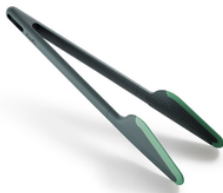

ORMSSON

LÉKUÉ TÖNG GRÆN (6)

Vrn. BBL883521

~~1.890 kr~~ **1.418 kr**

Tengdar vörur

LÉKUÉ PASTASKEIÐ GRÆN (6)

Verð: 1.690.-

LÉKUÉ PÍSKARI GRÆNN (6)

Verð: 1.690.-
LÉKUÉ KLAKAFORM MEÐ LOKI SKEL
GULT (6)

LÉKUÉ SLEIKJA GRÆN (6)

Verð: 1.290.-

Ormsson | Lágmúli 8, Reykjavík | 530-2800 | www.ormsson.is

Verð: 1.190.-