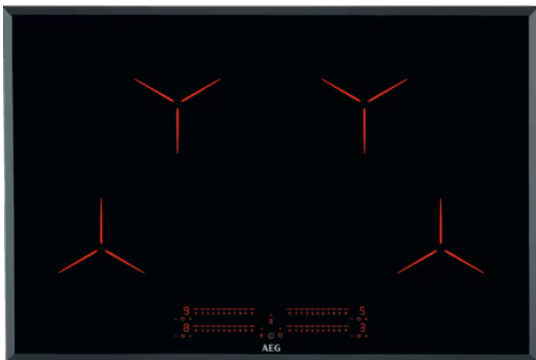

ORMSSON

AEG HELLUBORÐ IPE845321FB

Vrn. HT949 597 629

Tegund: Spanhelluborð

Gerð: Ofan á borðplötu

Framleiðandi: AEG

Litur: Svartur

Ytra mál í mm HxB: 520x780

Gatmál í mm HxBxD: 490x750x44

Heildarafl: 7350 W

Fremri vinstri hella, w/mm: 2300-3200/210

Fremri hægri hella, w/mm: 2300-3200/210

Aftari vinstri hella, w/mm: 2300-3200/210

Aftari hægri hella, w/mm: 2300-3200/210

Hægt að tengja saman hellur: Nei

Eftirhitagaumljós: Já

Hægt að gera hlé á eldun: Já

Hægt að halda heitu: Já

„Hob2Hood“: Já

„Automatic“ stilling: Nei

„Boostervirkni“: Já

Barnalæsing: Já

Sjálfvirk öryggislökkvun: Já

Tímastillir: Já

Nettenginglegt: Nei

~~139.990 kr~~ **124.591 kr**