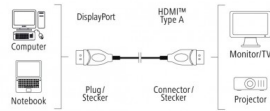

DISPLAYPORT KAPALL - HDMI 1,8M

Vrn. HAMA122214

- DisplayPort millistykki fyrir fullkomna, háskerpu, hágæða 3840 x 2160p upplausn
- Gullhúðuð tengi með lágt tengiviðnám til að tryggja öruggan gagnaflutning.
- Tvöfald vörn til að draga úr rafsegultruflunum
- Til að tengja myndavél / fartölvu með DisplayPort - tengi við sjónvarp eða skjávarpa með HDMI™ til að flytja stafrænt hljóð, myndskleið og gögn
- Tenging: DisplayPort Male / HDMI™ Plug