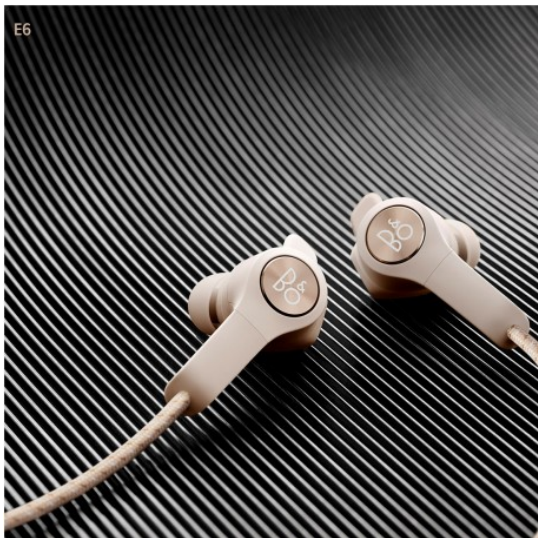

E6

ORMSSON

BEOPLAY E6 HEYRNARTÓL SAND

Vrn. BA1645301

Tíðnissvið: 20 – 22.000 Hz

Þyngd: 21g

Rafhlöður: 2x50mAh

Rafhlöðuending: Allt að 5 klukkutíma ending í afspilun.

Hleðsla: Tekur 2 klukkutíma að fullhlaða.

Tenging: Bluetooth 4.2 stuðningur.

Fylgir: sporttappar, 3 stærðir af sílíkontöppum, hlífðarpoki, hleðslusnúra.

Verð: 43.900.-