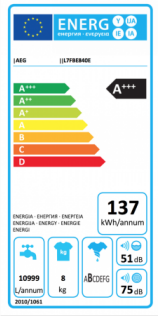

ORMSSON

AEG ÞVOTTAVÉL L7FBE840E 8KG 1400SN

Vrn. HT914 550 043

AEG Þvottavél með íslensku stjórnborði og notendahandbók.
Innbyggður stafrænn skjár framán á vél.

Mesta þyngd þvotts: 8 Kg

Vinduhraði: 1400/1200/800/400 snúningar á mínútu.

Afgangsraki: 52%

Kolalaus mótur, hljóðlátari og endingarbetri.

10 ára ábyrgð á mótur.

Stærð frístandandi: 85x60x60cm (HxBxD)

Hurðaropnun: 33 cm

Huðarlöm og krókur úr málm.

55 lítra "Protex" ryðfrí tromla, fer betur með þvottinn og ver gegn sliti.
"ProSense" gáfnaljósið ákveður þvottatíma, vatnsmagn og orku miðað við hleðslu.

Auðvelt að fjarlægja aðskotahluti úr dælu.

Þvottahæfni: A

Þeytivinduafköst: B

Orkuflokkur: A+++

Orkunotkun: 0,68 kwst á 60° / 2200w öryggi 10A

Hljóð (db (A) re 1 pw): Við þvott 51 / Við þeytivindu 75

Vatnsnotkun:

Variomatik vinding: Sérstakt vindingarkerfi fyrir viðkvæman þvott.

Öll hugsanleg hvottakerfi: Orkusnarnaðarkerf. Sérstaklega hlióðlát

Verð: 149.900.-

Tengdar vörur

AEG ÞVOTTAVÉL L7FBM862E 8KG 1600SN

Verð: 169.900.-